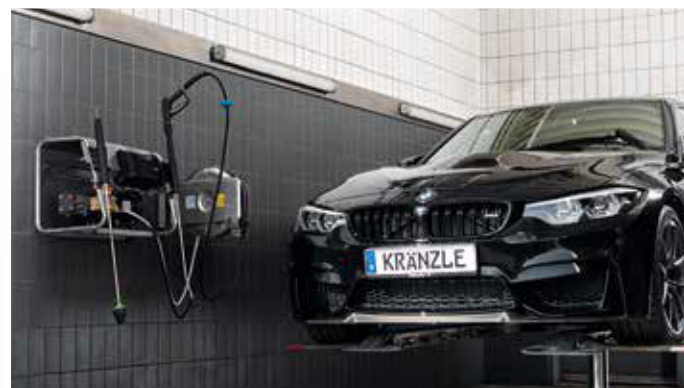

Дополнительно можно заказать:

■ **Автоматическое устройство намотки шланга из нержавеющей стали**, для шланга ВД в стальной оплётке длиной 20 м (412597), для шланга ВД в стальной оплётке длиной 30 м — (412598).